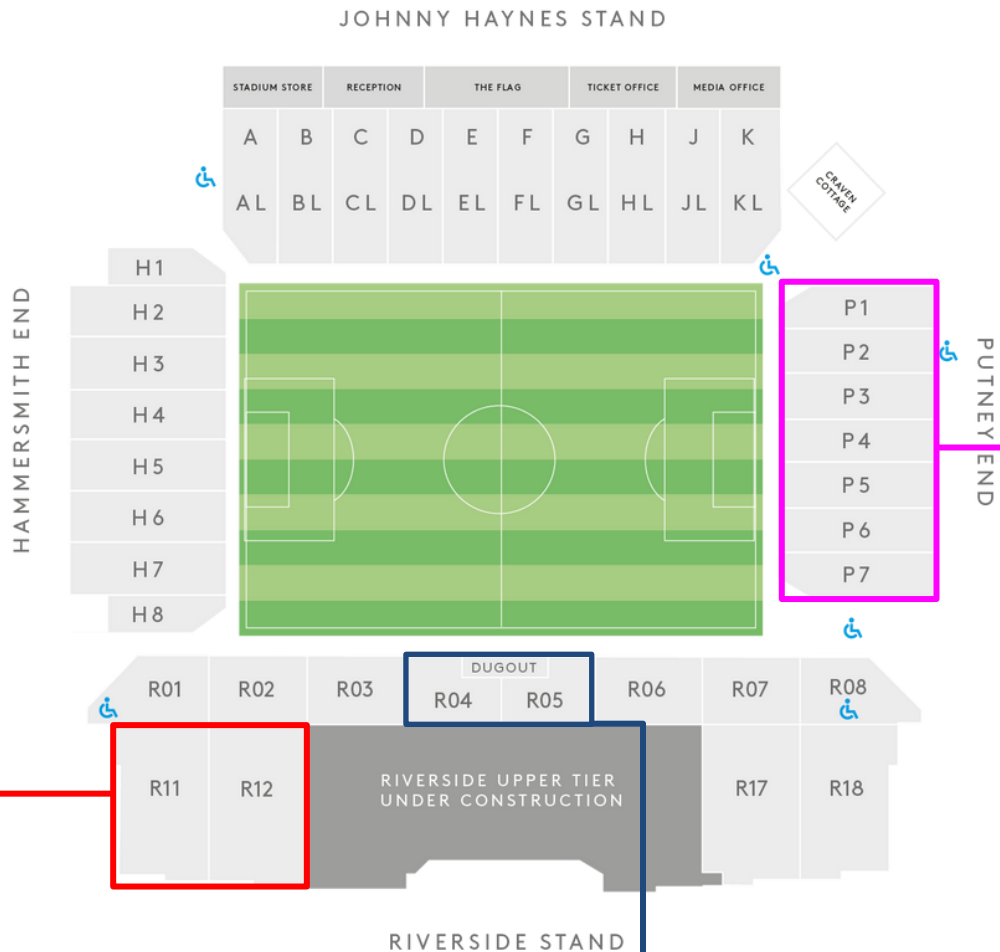

Craven Cottage – Fulham

Ticketkategorien und Beschreibungen

Riverside Stand Upper

- Sitzplätze Gerade Block R11/R12
- Plätze garantiert nebeneinander

Kurve

- Sitzplatz im Putney End
- Plätze garantiert nebeneinander

Crabtree Hospitality

- Begrüssungsgetränk bei Ankunft
- Zwei-Gänge-Buffer-Menü vor dem Spiel
- Inklusive Biere/Spirituosen/Weine/Softdrinks
- Premium Sitzplätze in der Mittellinie
- Riverside-Tribüne Block R04/R05
- Halbzeit-Getränkegutscheine
- Kostenloses Matchprogramm
- Lounge-Zugang 3 Stunden vor/1 Stunde nach dem Spiel