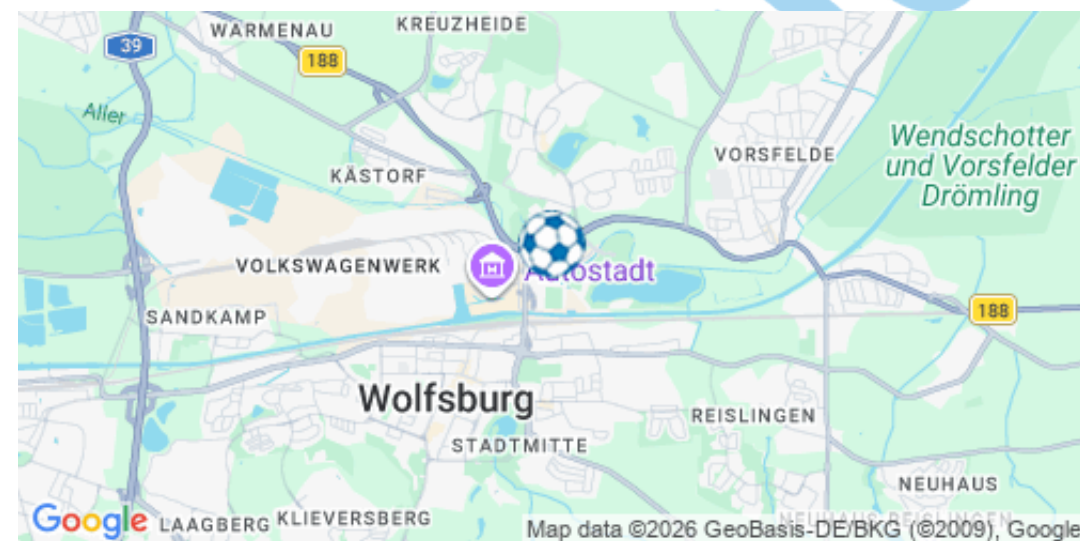

## Volkswagen Arena

Wolfsburg | Zuschauer: 30000

Aufgrund der stadtnahen Lage ist die Volkswagen Arena vom Wolfsburger Hauptbahnhof/ZOB und aus der Innenstadt über einen kurzen Fußweg zu erreichen. Eine Anreise mit öffentlichen Verkehrsmitteln ist daher insbesondere an Spieltagen sehr zu empfehlen.

Von der Autobahn A2 aus Richtung Hannover:

- Bei Ausfahrt 58-Kreuz Wolfsburg/Königsutter auf A39 in Richtung Wolfsburg/Flechtorf fahren
- Bei Gabelung links halten und weiter Richtung A39
- Bei Gabelung rechts halten, Schildern nach Wolfsburg/Flechtorf/A39 folgen und A39 nehmen
- Bei Ausfahrt 3-Wolfsburg-West Richtung Wolfsburg fahren
- Auf L321
- Die Auffahrt auf Berliner Brücke/L321 nehmen
- Die Ausfahrt nehmen
- Im Kreisverkehr zweite Ausfahrt (In den Allerwiesen) nehmen
- Das Ziel befindet sich links