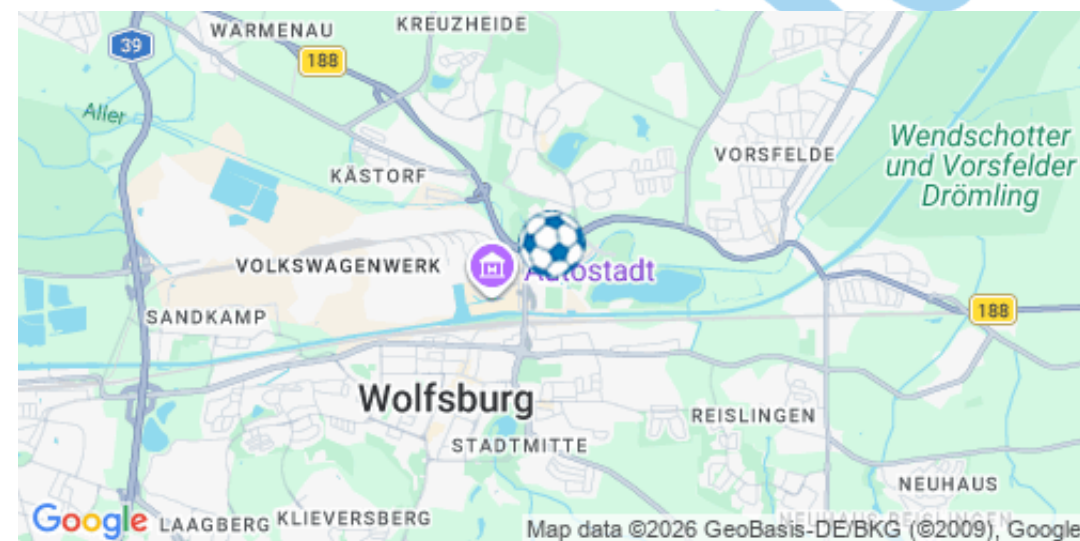

## Volkswagen Arena

Wolfsburg | Zuschauer: 30000

Aufgrund der stadtnahen Lage ist die Volkswagen Arena vom Wolfsburger Hauptbahnhof/ZOB und aus der Innenstadt über einen kurzen Fußweg zu erreichen. Eine Anreise mit öffentlichen Verkehrsmitteln ist daher insbesondere an Spieltagen sehr zu empfehlen.

Von der Autobahn A2 aus Richtung Hannover:

- Bei Ausfahrt 58-Kreuz Wolfsburg/Königsutter auf A39 in Richtung Wolfsburg/Flechtorf fahren
- Bei Gabelung links halten und weiter Richtung A39
- Bei Gabelung rechts halten, Schildern nach Wolfsburg/Flechtorf/A39 folgen und A39 nehmen
- Bei Ausfahrt 3-Wolfsburg-West Richtung Wolfsburg fahren
- Auf L321
- Die Auffahrt auf Berliner Brücke/L321 nehmen
- Die Ausfahrt nehmen
- Im Kreisverkehr zweite Ausfahrt (In den Allerwiesen) nehmen
- Das Ziel befindet sich links